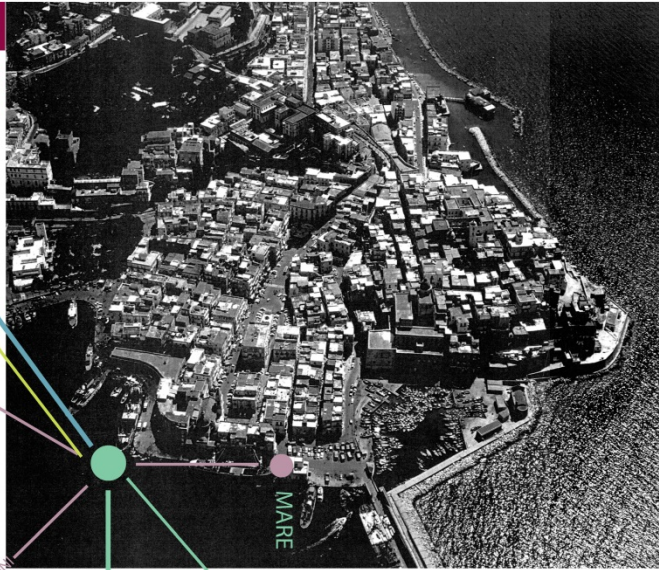

POZZUOLI

Solfatarata

Tempio-Duomo

CIELO

Lido Augusto

Water-Front: Einsemann

NOLA

.sezione trasversale D_1:100

.sezione trasversale E_1:100

UAP

Vulcano BUONO: progetto Renzo Piano

CIMITILE: basiliche paleocristiane

ARCHEOLOGIA

NAPOLI