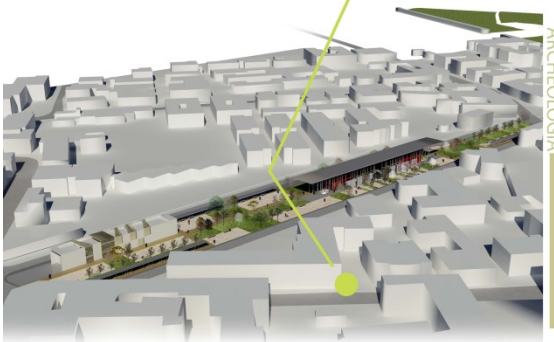

POZZUOLI

Solfatarata

Tempio-Duomo

CIELO

Lido Augusto

Water-Front: Einsemann

NOLA

.sezione trasversale D_1:100

.sezione trasversale E_1:100

UAP

Vulcano BUONO: progetto Renzo Piano

CIMITILE: basiliche paleocristiane

ARCHEOLOGIA

NAPOLI